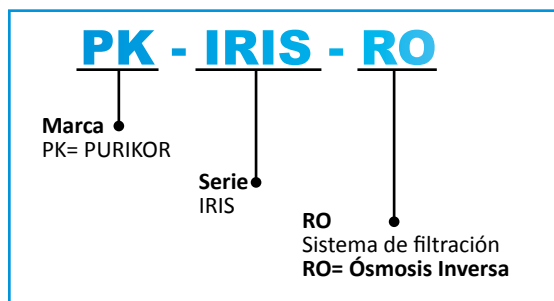

CARACTERÍSTICAS DE OPERACIÓN

Rango de presión de operación: 15psi - 58psi

Rango de temperatura de entrada: 4°C - 40°C

DESCRIPCIÓN DEL CÓDIGO

TABLA DE ESPECIFICACIONES

CÓDIGO	CAPACIDAD DE ENFRIAMIENTO	TEMPERATURA DE ENFRIAMIENTO	CONSUMO DE POTENCIA	VOLTAJE DE ALIMENTACIÓN	CONEXIÓN DE AGUA DE ALIMENTACIÓN (Tubing)	CONEXIÓN DE AGUA DE DRENAJE (Manguera)	CONEXIÓN AGUA RECHAZO ÓSMOSIS (Tubing)	PURIFICADOR DE AGUA INTEGRADO
PK-IRIS	8 - 10 (litros por hora)	4°C - 11°C	110 W	110 V / 60Hz	1/4"	1/2"	1/4"	X
PK-IRIS-RO					3/8"			