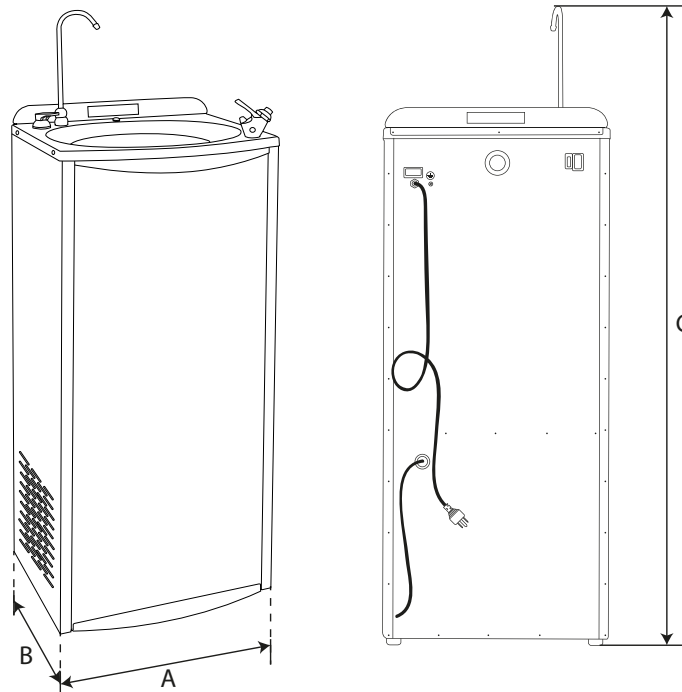

ESPECIFICACIONES

El equipo PK-IRIS gracias a su diseño elegante y construcción en acero inoxidable es perfecto para instalarse en cualquier lugar, combinando dos opciones para disponer de agua una con su llave de bebedero y la otra con su llave de dispensador lo cual es la combinación perfecta. Su modelo que incluye un sistema de ósmosis inversa ofrece la solución completa para suministrar agua purificada al instante.

CARACTERÍSTICAS DE CONSTRUCCIÓN

- Cubiertas en acero inoxidable 201
- Válvulas en bronce con botones en polipropileno
- Llave de bebedero y llave de gancho (sólo modelo PK-IRIS-RO) de cobre con recubrimiento en cromo
- Base en acero inoxidable 201
- Gas refrigerante del sistema de enfriamiento: R134A

CARACTERÍSTICAS DE OPERACIÓN

Rango de presión de operación: 15psi - 58psi

Rango de temperatura de entrada: 4°C - 40°C

DESCRIPCIÓN DEL CÓDIGO

TABLA DE ESPECIFICACIONES

CÓDIGO	CAPACIDAD DE ENFRIAMIENTO	TEMPERATURA DE ENFRIAMIENTO	CONSUMO DE POTENCIA	VOLTAJE DE ALIMENTACIÓN	CONEXIÓN DE AGUA DE ALIMENTACIÓN (Tubing)	CONEXIÓN DE AGUA DE DRENAJE (Manguera)	CONEXIÓN AGUA RECHAZO ÓSMOSIS (Tubing)	PURIFICADOR DE AGUA INTEGRADO
PK-IRIS	8 - 10 (litros por hora)	4°C - 11°C	110 W	110 V / 60Hz	1/4"	1/2"	1/4"	X
PK-IRIS-RO					3/8"			

DIMENSIONES Y PESOS

CÓDIGO	DIMENSIONES (mm)			PESO (kg)
	A	B	C	
PK-IRIS	430	320	1240	21.2
PK-IRIS-RO				28.7

PURIKOR

Cuida el agua, protege la vida

SERIE IRIS

BEBEDERO DE AGUA FRÍA

SÓLO PARA MODELOS DE ÓSMOSIS INVERSA